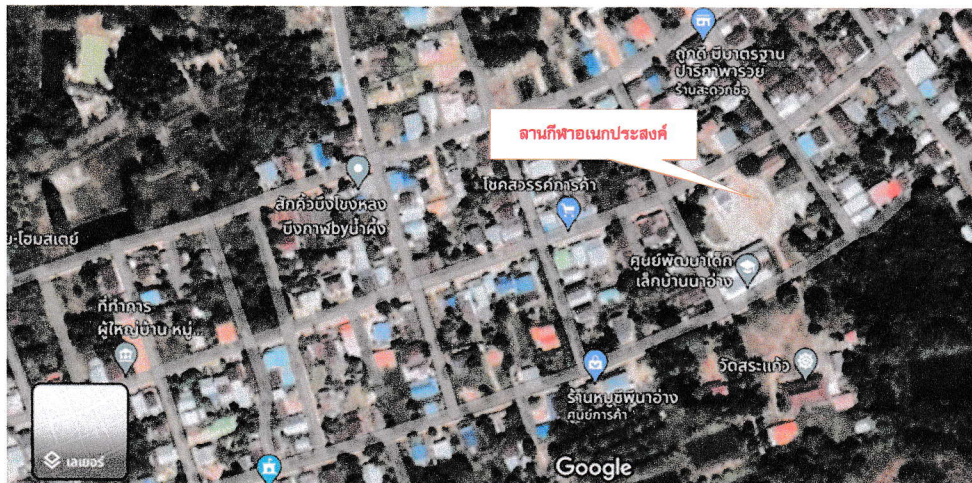

2. สนามกีฬากลาง/ลานกีฬาอเนกประสงค์ชุมชนบ้านนาอ่าง