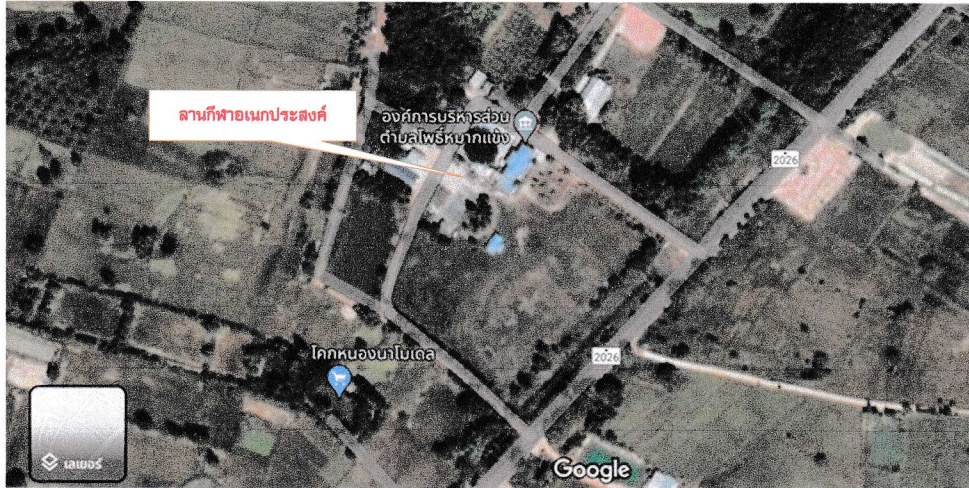

ข้อมูลลานกีฬา/สนามกีฬา

ข้อมูลลานกีฬาสนามกีฬา ตำบลโพธิ์หมากแข้ง อำเภอบึงโขงหลง จังหวัดบึงกาฬ ที่ให้บริการประชาชนได้ใช้ในการแข่งขันและออกกำลังกาย มีดังต่อไปนี้

ที่	รายการสนามกีฬา	ชุมชนที่ใช้สนามกีฬา/ลานกีฬา	จำนวน/แห่ง
1	สนามกีฬากลาง/ลานกีฬาอเนกประสงค์ อบต.โพธิ์หมากแข้ง	ชุมชนบ้านดงชมภู หมู่ที่ 7 บ้านโนน ชมภู หมู่ 13 บ้านใหม่ภูเจริญ หมู่ 16 และ หมู่บ้านคาบเกี่ยว	1
2	สนามกีฬากลาง/ลานกีฬาอเนกประสงค์ ชุมชนบ้านนาอ่าง	ชุมชนบ้านนาอ่าง หมู่ที่ 5 บ้านโนน ศิลา หมู่ 11 บ้านนาสาร หมู่ 12	1
3	สนามกีฬาโรงเรียนบ้านบัวโคก	ชุมชนบ้านบัวโคก หมู่ที่ 4 บ้านบัว โคกใต้ หมู่ 8 บ้านบัวโคกใหม่ หมู่ 14 และบ้านหนองบัวงาม หมู่ 15	1
4	สนามกีฬาโรงเรียนบ้านดงชมภู	ชุมชนบ้านดงชมภู หมู่ที่ 7 บ้านโนน ชมภู หมู่ 13 บ้านใหม่ภูเจริญ หมู่ 16	1
5	ลานกีฬาประจำหมู่บ้านโนนจำปาทอง	ชุมชนบ้านโนนจำปาทอง หมู่ 10	1
รวม			5

จำนวนลานกีฬา/สนามกีฬา ทั้งหมด 5 แห่ง

- ใช้ได้ 5 แห่ง ร้อยละ 80% ของพื้นที่
- ใช้ไม่ได้ - แห่ง

ลานกีฬา/สนามกีฬาตามแผนผังขององค์การบริหารส่วนตำบลโพธิ์หมากแข้ง

1. สนามกีฬากลาง/ลานกีฬาอเนกประสงค์ อบต.โพธิ์หมากแข้ง